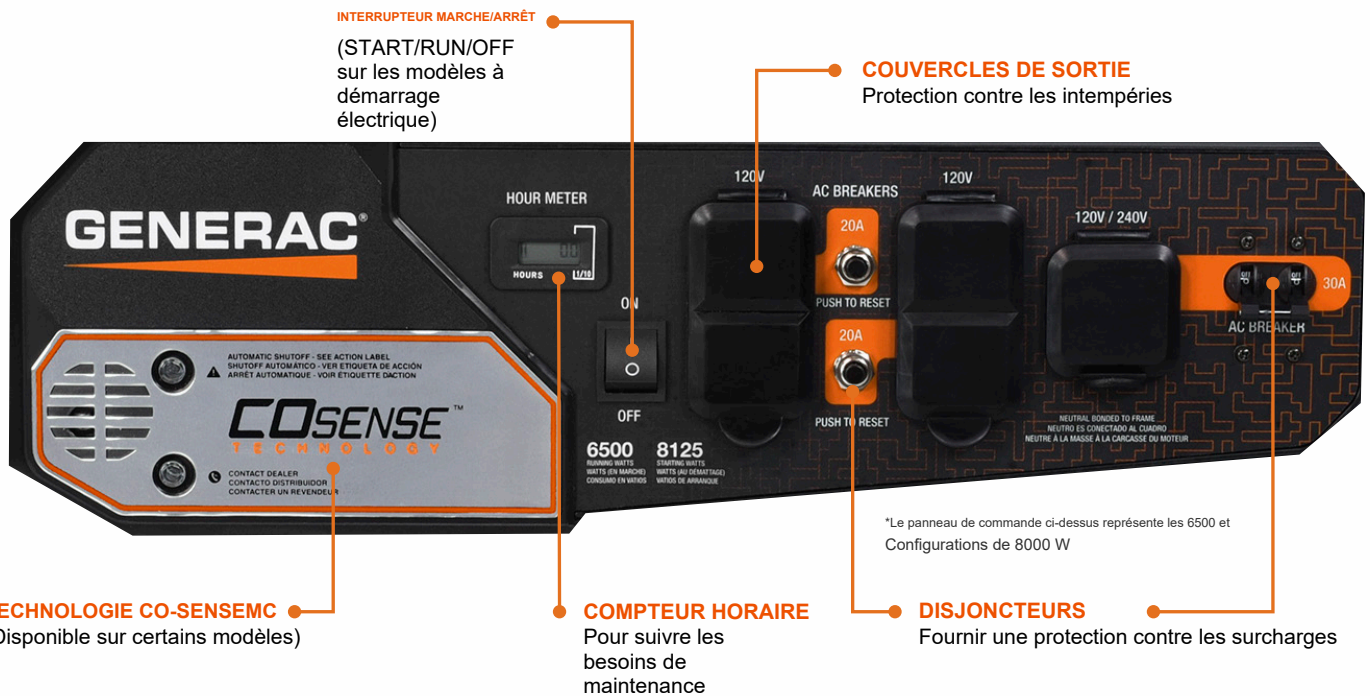

# SÉRIE GP

**GENERAC®**

# 3600-8000 WATTS GÉNÉRATEURS PORTATIFS

**Fiabilité abordable  
Innovation à la pointe  
de l'industrie**

# SÉRIE GP 3600-8000 WATTS GÉNÉRATEURS PORTATIFS

Fournissez une alimentation de secours en cas de panne ou alimentez simplement les choses amusantes avec une génératrice portable de la série GP. Une fiabilité abordable et des caractéristiques innovantes que l'on ne trouve généralement pas sur les modèles de générateurs portables de base les rendent idéales pour un usage domestique, le camping, les chantiers ou les événements en plein air.

**COSENSE™**  
TECHNOLOGY

**POWERUSH™**

**HOMELINK™**  
MANUAL TRANSFER SWITCH COMPATIBLE

\*Augmente le courant électrique à la demande au-dessus de la puissance nominale lors du démarrage des moteurs électriques. Le pourcentage de POWERUSHMC varie selon le modèle.